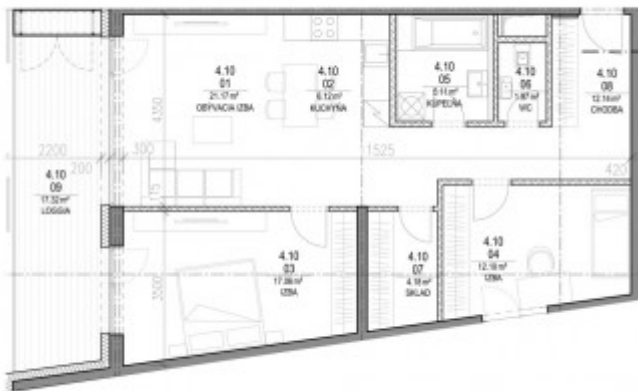

REALITNÝ MAKLÉR

Maklér:
Telefón:
E-mail:

Mgr. Jana Pernischová
0915119114
pernischova@r1reality.sk