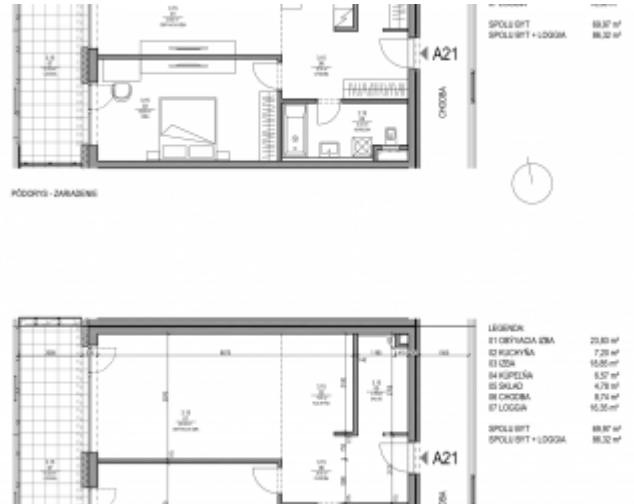

REALITNÝ MAKLÉR

Maklér:
Telefón:
E-mail:

Mgr. Jana Pernischová
0915119114
pernischova@r1reality.sk