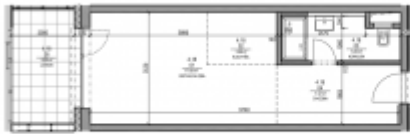

LEŽIŠNICA	11,88 m ²
81 OBÝVAJACIA IZBA	3,88 m ²
82 KUCHYŇA	9,58 m ²
83 KUCHYŇA	7,37 m ²
84 CHODBA	9,20 m ²
85 LOGGIA	
SPOLUŠIT	33,77 m ²
SPOLUŠIT + LOGGIA	41,37 m ²

KÓDOKO - ZARADENIE

LEŽIŠNICA	11,88 m ²
81 OBÝVAJACIA IZBA	3,88 m ²
82 KUCHYŇA	9,58 m ²
83 KUCHYŇA	7,37 m ²
84 CHODBA	9,20 m ²
85 LOGGIA	
SPOLUŠIT	33,77 m ²
SPOLUŠIT + LOGGIA	41,37 m ²