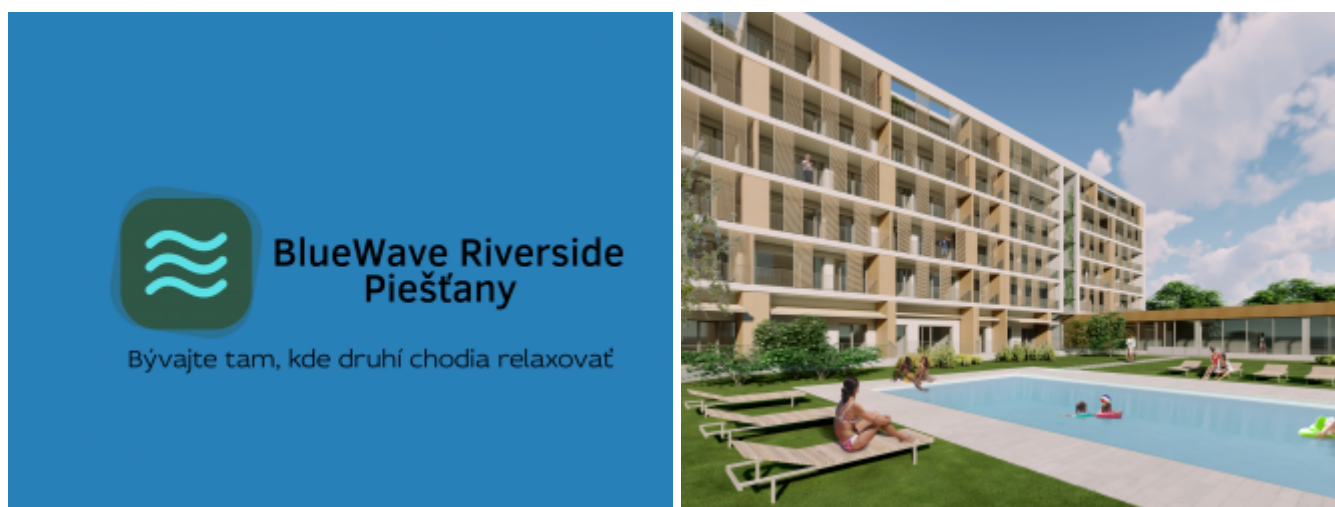

Súčasťou každého bytu, alebo apartmánu je buď predzáhradka, loggia či terasa, všetky byty sú orientované na juhozápad, s výhľadom na rieku Váh a na jazero Sĺňava. Nabúdacía cena obsahuje už štandardné vybavenie (podlahy, dvere, zárubne, vybavenie kúpeľne/toalety so sanitou a obkladmi), parkovné garážové miesto, pivničnú kobku a súkromný bazén v nádvorí!

Máte záujem o byt, alebo apartmán v tomto jedinečnom, skvelom projekte, na tom najlepšom mieste, v objatí prírody, neďaleko svetoznámych kúpeľov a mesta Piešťany? Nepremeškajte príležitosť: viac ako polovica bytov je už predaných!

Kontaktujte priamo výhradného predajcu projektu Blue Wave Riverside Piešťany R1reality. Maklér projektu Mgr. Jana Pernischová Vám poskytne všetky informácie dôležité pre Vaše dobré rozhodnutie.

R1reality...Exkluzívny partner pre predaj bytov a apartmánov Blue Wave Riverside Sĺňava Piešťany.