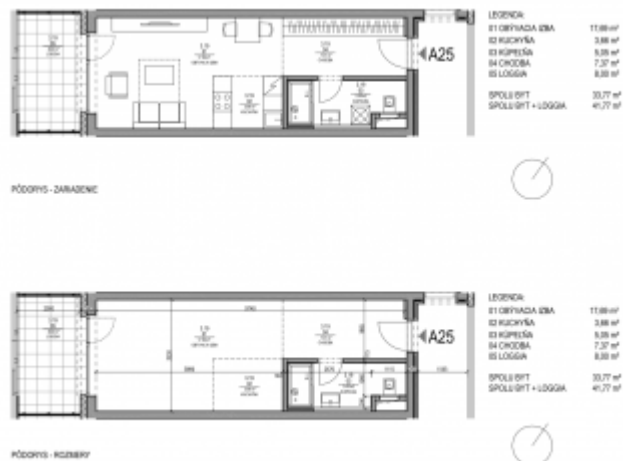

Súčasťou každého bytu, alebo apartmánu je buď predzáhradka, loggia či terasa, všetky byty sú orientované na juhozápad, s výhľadom na rieku Váh a na jazero Sĺňava. Nabúdacia cena obsahuje už štandardné vybavenie (podlahy, dvere, zárubne, vybavenie kúpeľne/toalety so sanitou a obkladmi), parkovné garážové miesto, pivničnú kobku a súkromný bazén v nádvorí!

Máte záujem o byt, alebo apartmán v tomto jedinečnom, skvelom projekte, na tom najlepšom mieste, v objatí prírody, neďaleko svetoznámych kúpeľov a mesta Piešťany? Nepremeškajte príležitosť: viac ako polovica bytov je už predaných!

Kontaktujte priamo výhradného predajcu projektu Blue Wave Riverside Piešťany R1reality. Maklér projektu Mgr. Jana Pernischová Vám poskytne všetky informácie dôležité pre Vaše dobré rozhodnutie.

R1reality...Exkluzívny partner pre predaj bytov a apartmánov Blue Wave Riverside Sĺňava Piešťany.

**BlueWave Riverside
Piešťany**

Bývajte tam, kde druhí chodia relaxovať