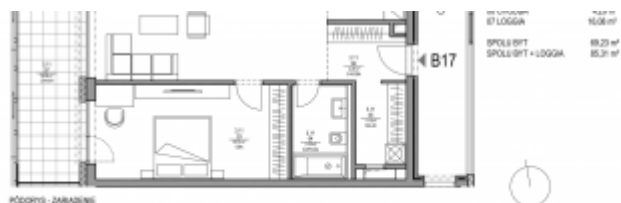

REALITNÝ MAKLÉR

Maklér:
Telefón:
E-mail:

Mgr. Jana Pernischová
0915119114
pernischova@r1reality.sk