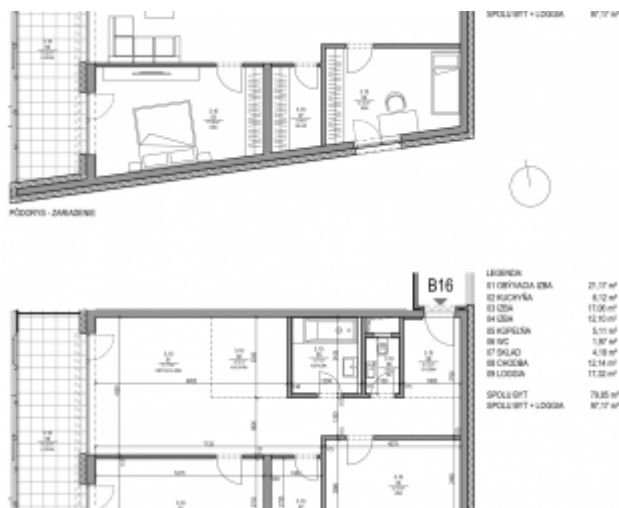

Počet izieb: 3, Podlažie: 3., Poschodie 2.

Táto unikátna nehnuteľnosť je predurčená na jedinečné bývanie v prírodnom prostredí s výhodami civilizácie, ktoré poskytuje toto lukratívne miesto pri svetoznámom kúpeľnom meste Piešťany. Zamilujete si ho ako víkendové sídlo pre Váš aktívny oddych či stretnutia s rodinou a obchodnými partnermi v jedinečnej rekreačnej zóne chránenej krajinskej oblasti Sĺňava: na nábřeží rieky Váh a jazera Sĺňava pod úpäťím Považského Inovca, kde nájdete zázemie pre široké športové vyžitie (vodné športy, jachting, vodné lyžovanie, rybolov, prechádzky, in-line, cyklistika, turistika, beh, bežkovanie...). Blue Wave Riverside je priamo napojený na jedinečnú 12 km dlhú cyklotrasu ľahkej obtiažnosti - Kolokruh Sĺňava s útulnými pobrežnými "krčmičkami", s priamym prepojením na cyklotrasu "mestský okruh", alebo priamo na cyklotrasu až do Trenčína a cca 15 minút chôdze po nábřeží Váhu od centra mesta a 15 minút chôdze na Kúpeľný ostrov, kde okrem celoročných kúpeľných služieb je aj možnosť golfového vyžitia.

Máte záujem o byt, alebo apartmán v tomto jedinečnom, skvelom projekte, na tom najlepšom mieste, v objatí prírody, neďaleko svetoznámých kúpeľov a mesta Piešťany? Nepremeškajte príležitosť: viac ako 2/3 bytov je už predaných!

Kontaktujte priamo predajcu projektu BlueWave Apartments Piešťany:

R1reality...rýchla cesta k novemu bývaniu